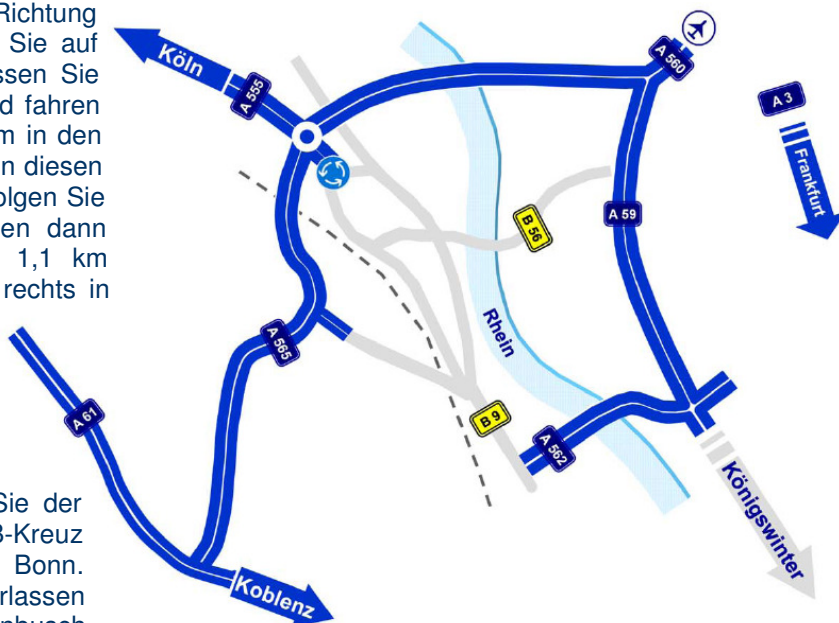

So erreichen Sie uns

...vom Bahnhof

Straßenbahnlinien: 61, 62 (Richtung: Auerberg bzw. Oberkassel Süd/Römlinghoven)

Die Straßenbahnhaltestelle der Linien 61 und 62 finden Sie vor dem Hauptaussgang des Bonner Hauptbahnhofs links auf der gegenüberliegenden Straßenseite.

Sie fahren bis zur zweiten Haltestelle (Stadthaus). Von der Haltestelle folgen Sie zu Fuß nach rechts der vierspurigen Oxfordstraße, um nach ca. 100 m nach links in die Wilhelmstraße einzubiegen (Orientierungspunkt: Auf der Ecke liegt das Bonner Landgericht). Schließlich biegen Sie nach ca. 100 m wieder links in die Alexanderstraße ein.

...mit dem Auto

Aus Köln kommend folgen Sie der A59 in Richtung Bonn. Am AB-Dreieck Bonn-Beuel fahren Sie auf die A565 Richtung Bonn-Auerberg. Verlassen Sie die Autobahn am AB-Kreuz Bonn-Nord und fahren Sie auf die A555 in Richtung Bonn-Zentrum in den Kreisverkehr Potsdamer Platz und verlassen diesen an der 4. Ausfahrt in den Lievelingsweg. Folgen Sie dem Lievelingsweg ca. 500 m und biegen dann rechts in die Kölnstraße ein. Nach ca. 1,1 km verlassen Sie die Kölnstraße und biegen rechts in den Wilhelmsplatz ab, folgen dem Straßenverlauf ca. 60 m und biegen dann rechts in die Wilhelmstraße ein. Nach ca. 180 m biegen Sie rechts in die Alexanderstraße ein.

Aus Richtung Koblenz kommend folgen Sie der A61 ca. 50 km und wechseln an der AB-Kreuz Meckenheim auf die A565 in Richtung Bonn. Folgen Sie der A565 ca. 20 km und verlassen diese an der Anschlussstelle Bonn-Tannenbusch in Richtung Bonn-Zentrum und fahren Sie auf den Lievelingsweg. Nach ca. 300 m biegen rechts in die Bornheimer Straße ab und folgen dieser ca. 2 km. Danach biegen Sie links in den Berliner Platz ein, folgen Sie dem Straßenverlauf ca. 500 m über die Oxfordstr. und biegen dann links in die Wilhelmstraße ein. Nach ca. 150 m biegen Sie links in die Alexanderstraße ein.