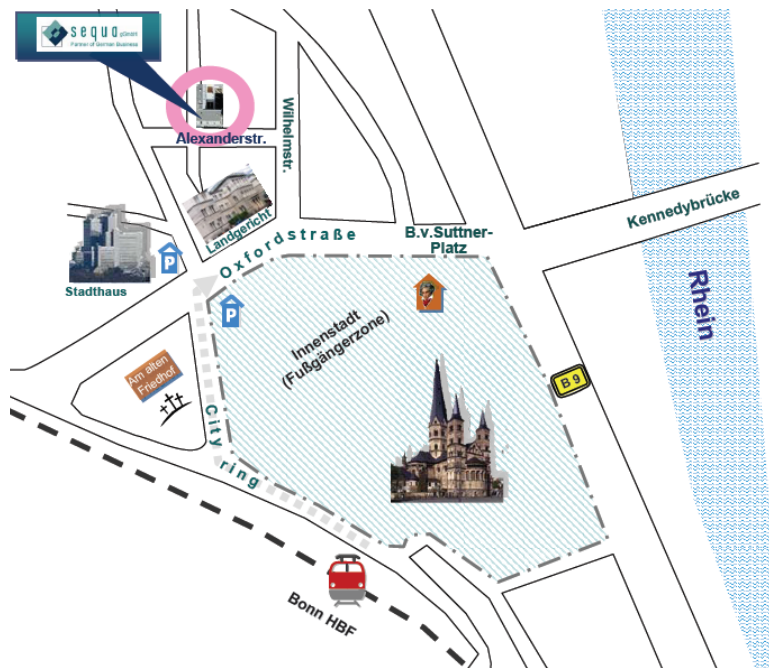

So finden Sie uns

Das Gebäude der SEQUA in der **Alexanderstraße 10** befindet sich in der Bonner Innenstadt ca. 10 Minuten Fußweg vom Hauptbahnhof entfernt und ist sehr gut mit öffentlichen Verkehrsmitteln zu erreichen.

Sie fahren bis zur zweiten Haltestelle (Stadthaus). Von der Haltestelle folgen Sie zu Fuß nach rechts der vierspurigen Oxfordstraße, um nach ca. 100 m nach links in die Wilhelmstraße einzubiegen (Orientierungspunkt: Auf der Ecke liegt das Bonner Landgericht). Schließlich biegen Sie nach ca. 100 m wieder links in die Alexanderstraße ein.

...mit dem Auto

Aus Köln kommend folgen Sie der A59 in Richtung Bonn. Am AB-Dreieck Bonn-Beuel fahren Sie auf die A565 Richtung Bonn-Auerberg. Verlassen Sie die Autobahn am AB-Kreuz Bonn-Nord und fahren Sie auf die A555 in Richtung Bonn-Zentrum in den Kreisverkehr Potsdamer Platz und verlassen diesen an der 4. Ausfahrt in den Lievelingsweg. Folgen Sie dem Lievelingsweg ca. 500 m und biegen dann rechts in die Kölnstraße ein. Nach ca. 1,1 km verlassen Sie die Kölnstraße und biegen rechts in den Wilhelmsplatz ab, folgen dem Straßenverlauf ca. 60 m und biegen dann rechts in die Wilhelmstraße ein. Nach ca. 180 m biegen Sie rechts in die Alexanderstraße ein.

Aus Richtung Koblenz kommend folgen Sie der A61 ca. 50 km und wechseln an der AB-Kreuz Meckenheim auf die A565 in Richtung Bonn. Folgen Sie der A565 ca. 20 km und verlassen diese an der Anschlussstelle Bonn-Tannenbusch in Richtung Bonn-Zentrum und fahren Sie auf den Lievelingsweg. Nach ca. 300 m biegen rechts in die Bornheimer Straße ab und folgen dieser ca. 2 km. Danach biegen Sie links in den Berliner Platz ein, folgen Sie dem Straßenverlauf ca. 500 m über die Oxfordstr. und biegen dann links in die Wilhelmstraße ein. Nach ca. 150 m biegen Sie links in die Alexanderstraße ein.